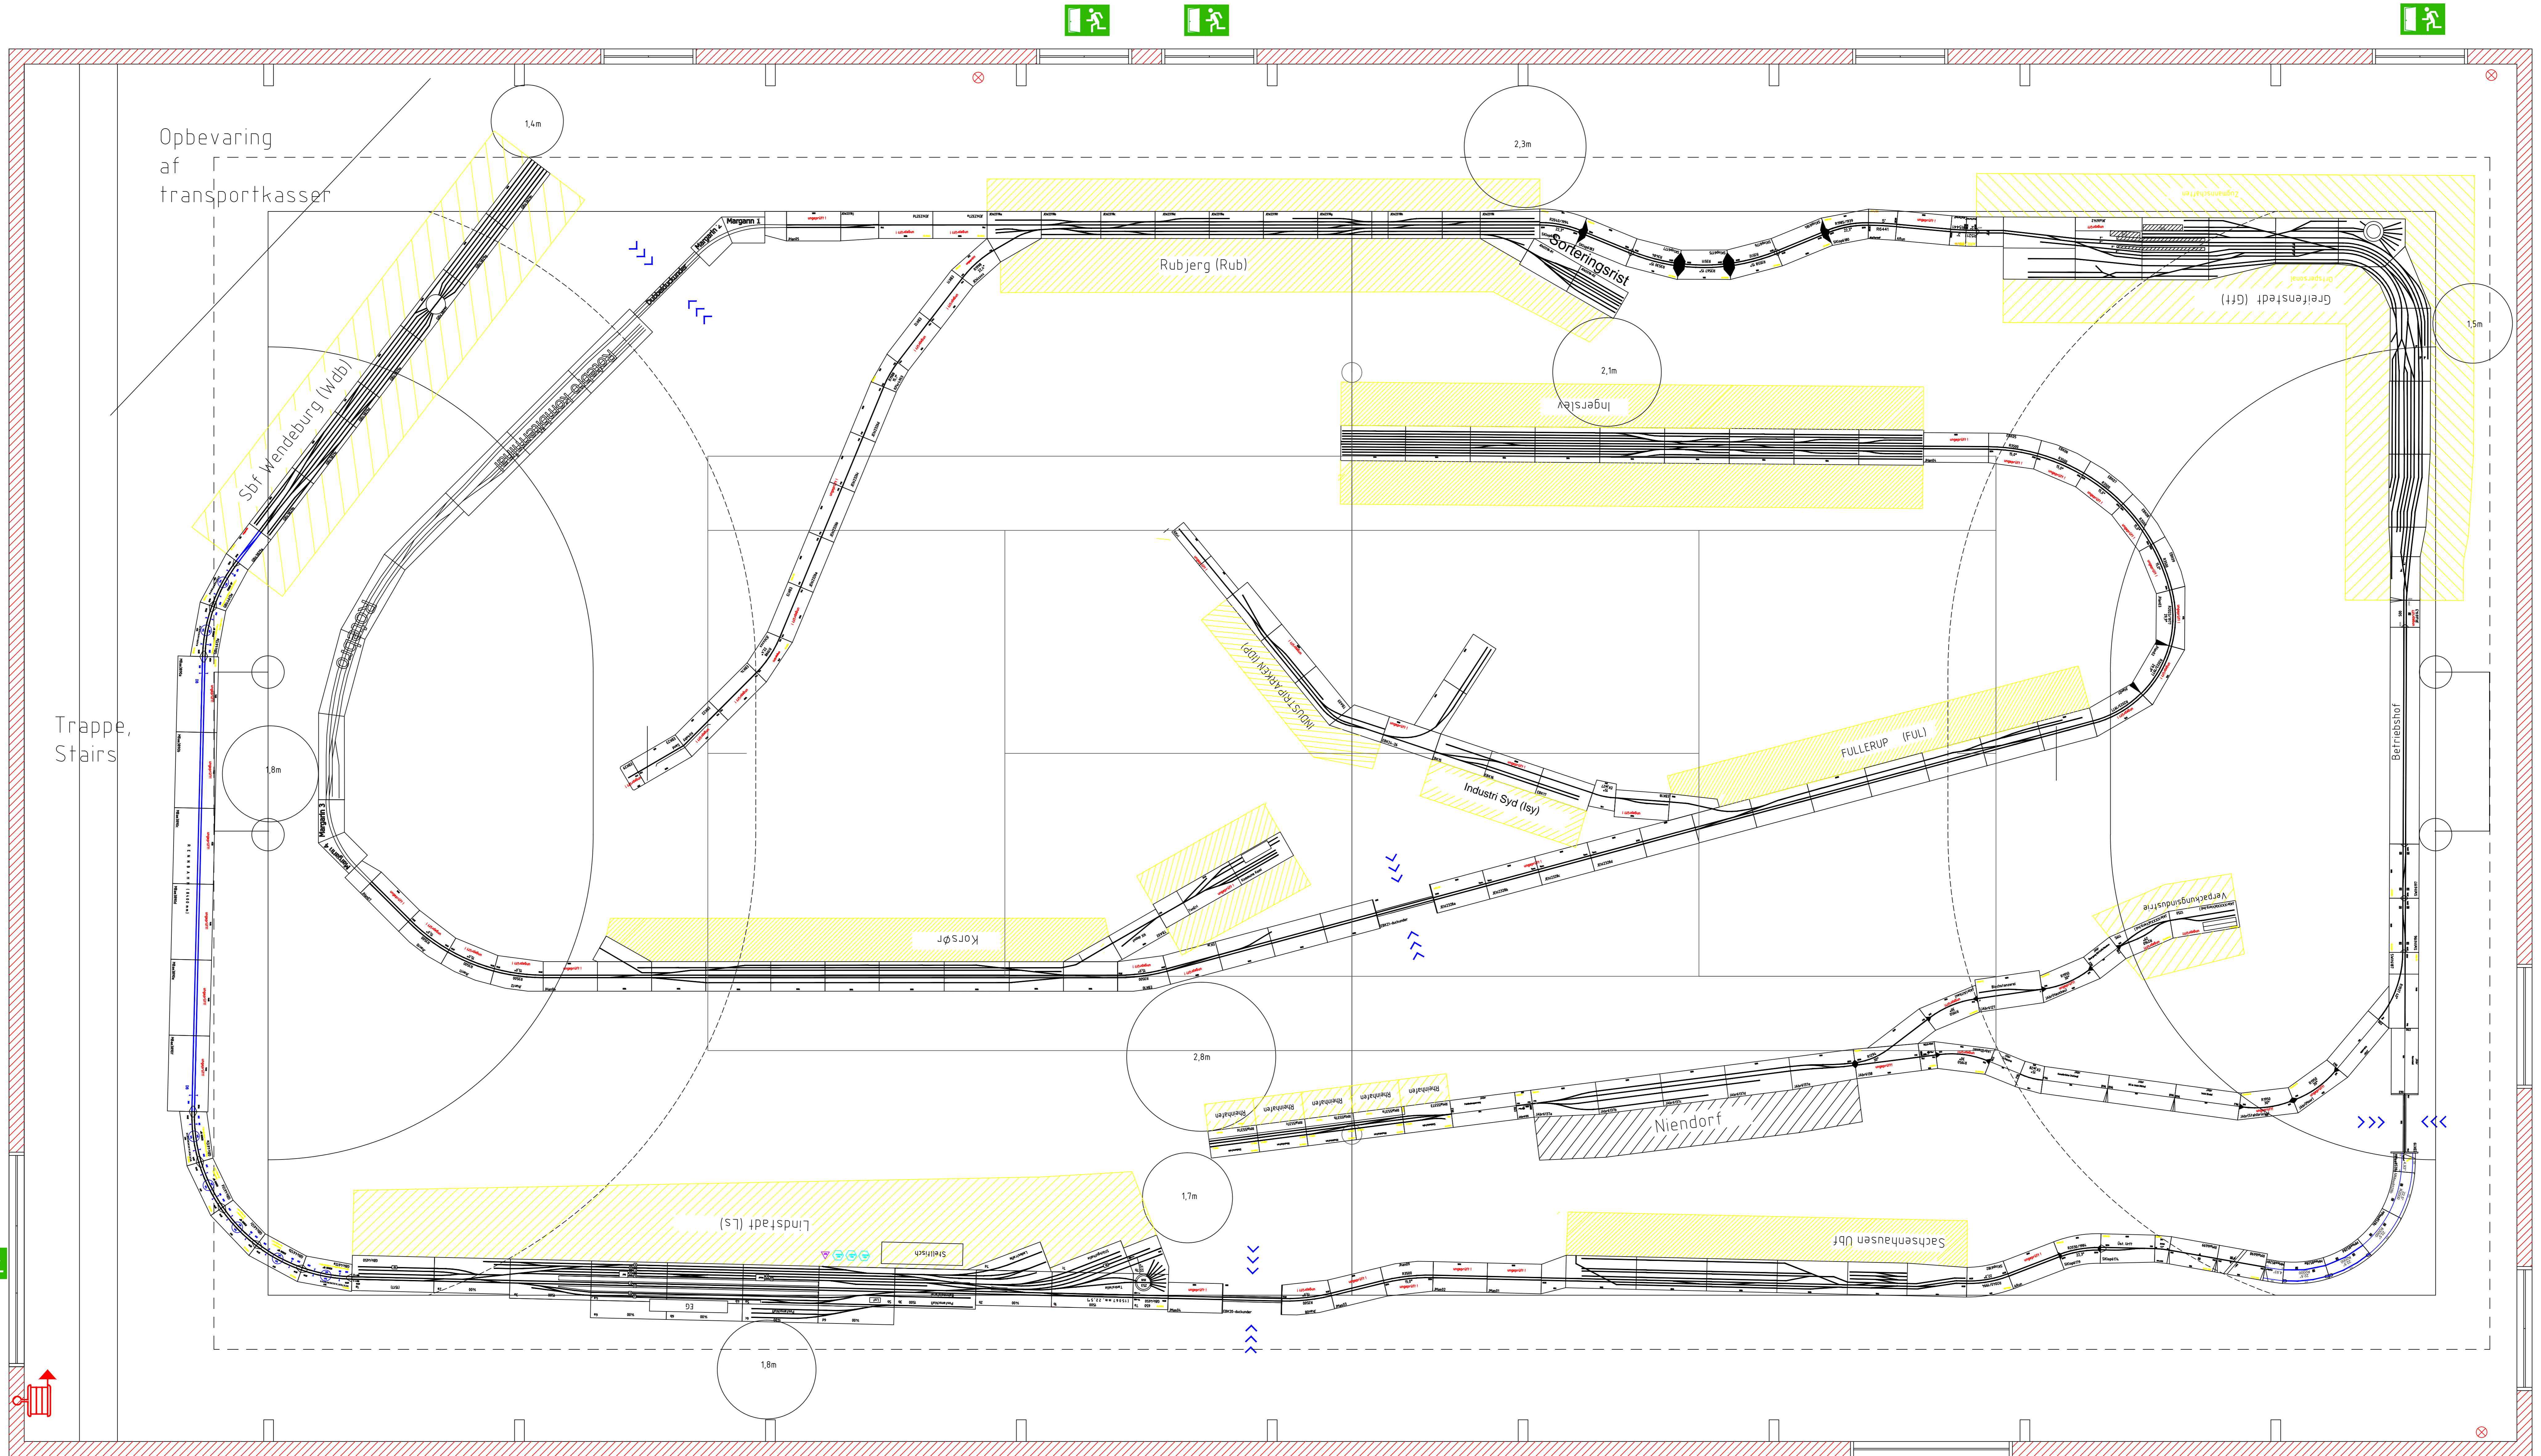

Hovedindgang

Gule skraverede felter er arbejdsområder for stationer/driftssteder

Til Bordtennisrum

Bordtennisrum
Opbevaring af transportkasser